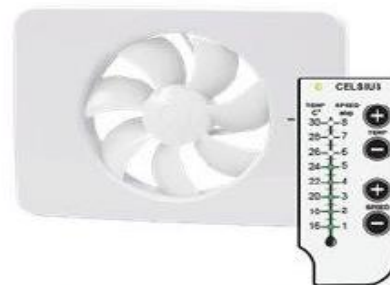

## ΕΞΑΕΡΙΣΤΗΡΕΣ INTELLIVENT® 2.0

Νέα σειρά εξαεριστήρων τοίχου-οροφής **Intellivent 2.0** με δυνατότητα ρύθμισης υγρασίας. Έξυπνοι εξαεριστήρες που ρυθμίζουν αυτόματα την υγρασία στο χώρο. Εντελώς αθόρυβοι (<20 dB) αλλά με πολύ μεγάλη δυνατότητα απορρόφησης αέρα (έως 134 m<sup>3</sup>/h). Η σειρά **Intellivent 2.0** διαθέτει χρονοδιακόπτη και δυνατότητα ρύθμισης των στροφών του ανεμιστήρα, ενώ η κατανάλωσή τους είναι μικρότερη από 5,5 W. Ακόμα διαθέτει αφαιρούμενη φτερωτή που διευκολύνει τον καθαρισμό και την πρόσβαση στον αγωγό εξόδου αέρα. Για τη σειρά **Intellivent 2.0** διατίθενται προσόψεις σε διάφορα χρώματα.

ΜΕΤΑΦΟΡΕΑΣ ΘΕΡΜΟΤΗΤΑΣ  
INTELLIVENT®  
CELCIUS

Ο νέος μεταφορέας θερμότητας **Intellivent Celcius** της Fresh μεταφέρει αποτελεσματικά και αθόρυβα τη θερμότητα από χώρο σε χώρο. Αποτελεί την πιο έξυπνη, οικονομική και διακριτική λύση για να θερμανθούν ταυτόχρονα δύο διπλανοί χώροι χωρίς τη χρήση άλλης συσκευής.

Διαθέτει ενσωματωμένο θερμοστάτη και δυνατότητα ελέγχου ταχύτητας. Επίσης η λειτουργία του μπορεί να είναι προγραμματιζόμενη με επιτάχυνση ανάλογα με τις ανάγκες του χώρου. Η σειρά **Intellivent Celcius** είναι εντελώς αθόρυβη (10-29 dB) με κατανάλωση μικρότερη από 5,5 W. Για τη σειρά **Intellivent Celcius** διατίθενται προσόψεις σε διάφορα χρώματα.