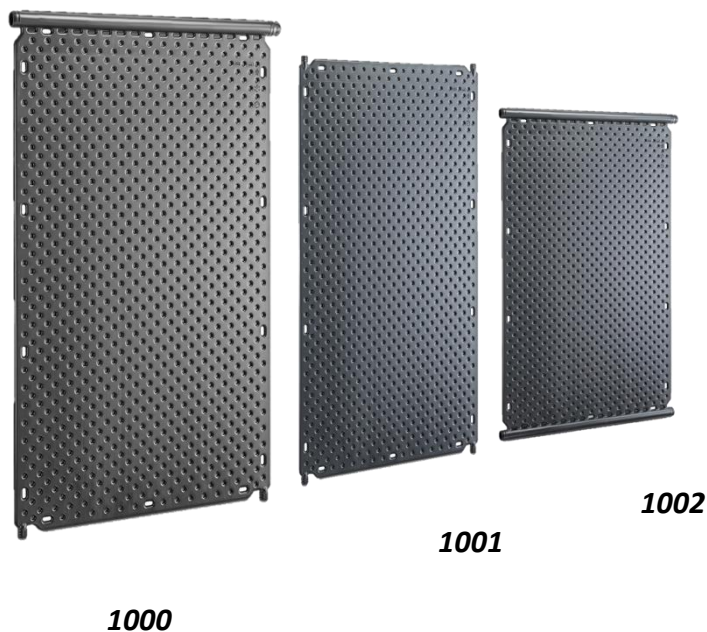

ΤΙΜΟΚΑΤΑΛΟΓΟΣ ΗΛΙΑΚΩΝ ΣΥΛΛΕΚΤΩΝ ΓΕΡΜΑΝΙΑΣ ΓΙΑ ΘΕΡΜΑΝΣΗ ΠΙΣΙΝΑΣ

ΤΥΠΟΣ	ΤΙΜΗ(€)
ΗΛΙΑΚΟΣ ΣΥΛΛΕΚΤΗΣ 1000: με ενσωματωμένο σωλήνα $\Phi 40\text{mm}$ και 2 συνδέσμους $\Phi 25\text{mm}$ ΔΙΑΣΤΑΣΕΙΣ: 1320 mm X 820 mm – Επιφάνεια 1.08 m ²	123 €
ΗΛΙΑΚΟΣ ΣΥΛΛΕΚΤΗΣ 1001 : με 4 συνδέσμους $\Phi 25\text{mm}$ ΔΙΑΣΤΑΣΕΙΣ: 1280 mm X 820 mm – Επιφάνεια 1.05 m ²	125 €
ΗΛΙΑΚΟΣ ΣΥΛΛΕΚΤΗΣ 1001 : με 2 ενσωματωμένους σωλήνες $\Phi 40\text{mm}$ ΔΙΑΣΤΑΣΕΙΣ: 1360 mm X 820 mm – Επιφάνεια 1.12 m ²	123 €

ΑΝΤΛΙΕΣ ΑΝΑΚΥΚΛΟΦΟΡΙΑΣ ΠΙΣΙΝΑΣ ΓΕΡΜΑΝΙΑΣ

ΤΥΠΟΣ	ΤΙΜΗ(€)
Aqua Plus 4 Φυγόκεντρη αντλία με αυτόματη αναρρόφηση και ενσωματωμένο δοχείο φίλτρου 0,36kW/230V - 5,5m ³ /h/6m -	540 €
Aqua Plus 6 Φυγόκεντρη αντλία με αυτόματη αναρρόφηση και ενσωματωμένο δοχείο φίλτρου 0,45kW/230V- 8m ³ /h/6m	610 €
Aqua Plus 8 Φυγόκεντρη αντλία με αυτόματη αναρρόφηση και ενσωματωμένο δοχείο φίλτρου 0,60kW/230V - 8m ³ /h/8m	648 €