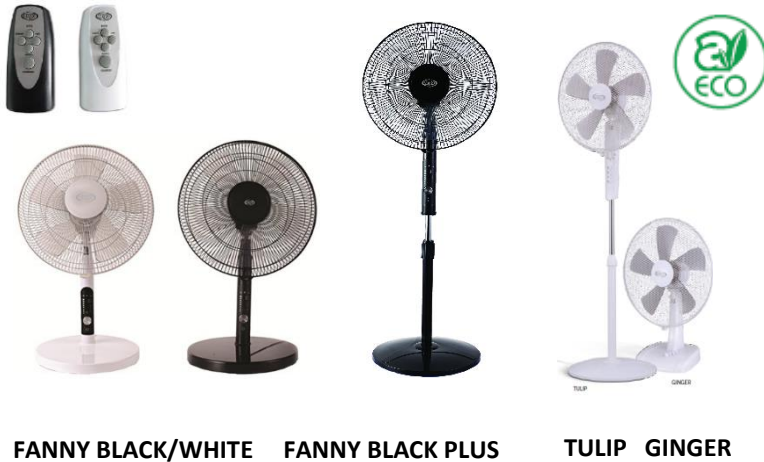

ΑΝΕΜΙΣΤΗΡΕΣ ΚΑΙ AIR COOLERS ARGO

FANNY BLACK/WHITE

FANNY BLACK PLUS

TULIP GINGER

LOTUS

SPEEDY

FRAME

ASPIRE
TOWER

IVY TOWER

FANNY
TOWER

PC

POLIFEMO DRIP

ΤΥΠΟΣ	ΤΙΜΗ (€)
ΑΝΕΜΙΣΤΗΡΕΣ (ΕΠΙΤΡΑΠΕΖΙΟΙ/ΜΕ ΟΡΘΟΣΤΑΤΗ)	
FANNY white / black	34
FANNY white / black PLUS (με ορθοστάτη)	40
GINGER white	29
TULIP white (με ορθοστάτη)	37
<ul style="list-style-type: none"> • Τρεις ταχύτητες • Προγραμματιζόμενη λειτουργία / Χρονοδιακόπτης <p><u>Για τα μοντέλα Fanny & Fanny plus επιπλέον:</u></p> <ul style="list-style-type: none"> • Ψηφιακός πίνακας χειρισμού με ενδείξεις LED • Τηλεχειριστήριο • Τρεις διαθέσιμες λειτουργίες (Normal , Natural , Sleep) 	