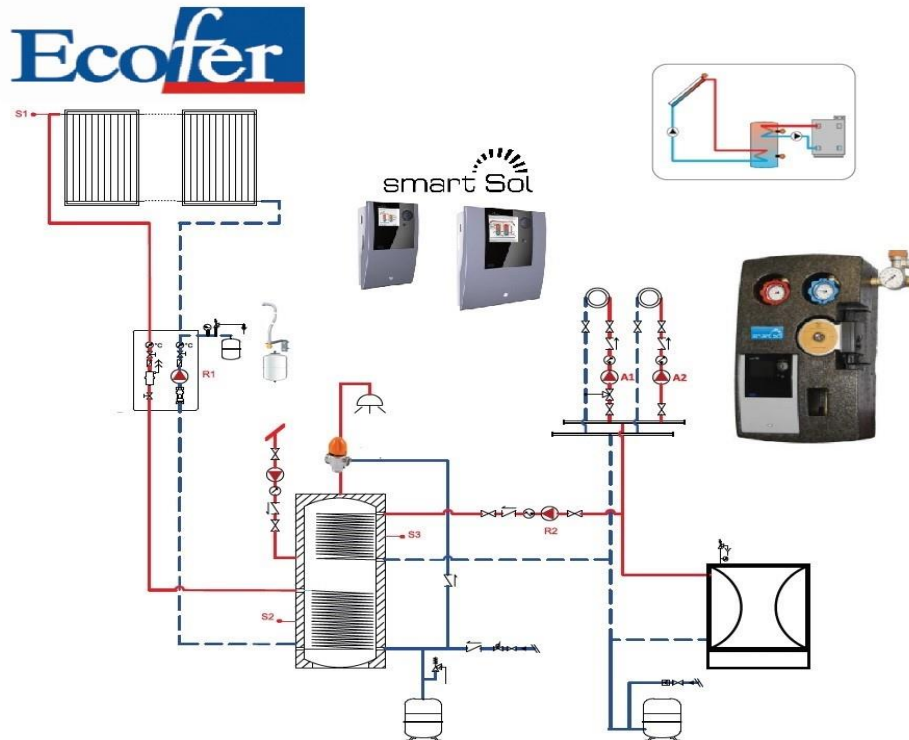

ΗΛΙΟΘΕΡΜΙΚΑ ΣΥΣΤΗΜΑΤΑ

Ηλιακό σύστημα	150/2,5	200/3	300/4	500/6	750/10	1000/14
Boiler ηλιακού 3πλης ενεργειας λεβητοστασιου	150 lt	200lt	300lt	500lt	750lt	1000lt
Διπλός εναλλάκτης	Ναι	Ναι	Ναι	Ναι	Ναι	Ναι
Επιλεκτικοί συλλέκτες	1	2	2	3	5	7
Συλλεκτική επιφάνεια	2,5m ²	3 m ²	4 m ²	6 m ²	10 m ²	14 m ²
Solar station Inverter Smart Sol	Ναι	Ναι	Ναι	Ναι	Ναι	Ναι
Περιλαμβάνει: Σφαιρική βάνα με ενσωματωμένο θερμόμετρο, Βαλβίδα ασφαλείας 6 bar με μανόμετρο, κυκλοφορητή GRUNDFOS PM2 15-65 130, ροόμετρο (2 έως 12 λίτρα/λεπτό) και βαλβίδες πλήρωσης - εκκένωσης της εγκατάστασης, απαερωτή με χειροκίνητο εξαεριστικό.						
Διαφορικός θερμοστάτης Smart Sol Nano Advance	Ναι	Ναι	Ναι	Ναι	Ναι	Ναι
Περιλαμβάνει: 2 Αισθητήρια από PVC για δεξαμενές- Μήκος 2,5 m, 1 Αισθητήριο σιλικόνης υψηλών θερμοκρασιών (180 οC) για συλλέκτες- Μήκος 2,5 m						
Βάση	Ναι	Ναι	Ναι	Ναι	Ναι	Ναι
Αντιψυκτικό	2 lt	2 lt	3 lt	4 lt	5 lt	7 lt
Εξαρτήματα συλλεκτών	Ναι	Ναι	Ναι	Ναι	Ναι	Ναι
Αυτόματος πλήρωσεως	Ναι	Ναι	Ναι	Ναι	Ναι	Ναι
Σταυρός με 2 κυάθια solar	Ναι	Ναι	Ναι	Ναι	Ναι	Ναι
Εξαεριστικό solar & Βάνα solar	Ναι	Ναι	Ναι	Ναι	Ναι	Ναι
Ηλεκτρική αντίσταση	4 kw	4 kw	4 kw	Κατ. ζήτησης	Κατ. ζήτησης	Κατ. ζήτησης
Δοχείο διαστολής Solar	8 lt	8 lt	18 lt	24 lt	24 lt	35 lt
Δοχείο πίεσεως	12lt	16lt	24lt	50lt	60lt	80lt
ΤΙΜΗ (€)	1500	1700	2000	2600	3700	4700